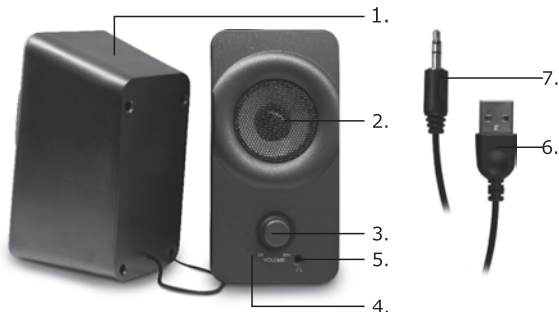

ΕΠΙΣΚΟΠΗΣΗ ΣΥΣΚΕΥΗΣ

1. Αριστερό ηχείο
2. Δεξί ηχείο
3. Περιστροφικός διακόπτης
ρύθμισης έντασης του ήχου
4. Ενδεικτική λυχνία λειτουργίας
5. Υποδοχή για ακουστικά
6. Καλώδιο USB για τροφοδοσία
7. Σύνδεση jack 3.5mm

ΑΠΑΙΤΗΣΕΙΣ ΣΥΣΤΗΜΑΤΟΣ

Κατάλληλα για laptop, Η/Υ και άλλες συσκευές αναπαραγωγής ήχου που υποστηρίζουν σύνδεση εξόδου ήχου 3.5mm.

ΧΡΗΣΗ ΤΗΣ ΣΥΣΚΕΥΗΣ

1. Διαβάστε προσεκτικά όλες τις οδηγίες και φυλάξτε τις για μελλοντική αναφορά.
2. Αφαιρέστε όλα τα υλικά συσκευασίας και κρατήστε τα μακριά από παιδιά.
3. Αφού αποσυσκευάσετε τη συσκευή ελέγξτε για πιθανές βλάβες. Σε περίπτωση βλάβης ή ορατού προβλήματος, μη χρησιμοποιήσετε τη συσκευή και απευθυνθείτε στο κατάστημα που το αγοράσατε.
4. Συνδέστε το καλώδιο USB στο laptop ή στον Η/Υ για την τροφοδοσία των ηχείων.
5. Συνδέστε το καλώδιο jack 3.5mm στην κατάλληλη υποδοχή στον υπολογιστή σας.
Μπορείτε επίσης να συνδέσετε τα ακουστικά σας στην υποδοχή ακουστικών στο μπροστινό μέρος του δεξιού ηχείου.
6. Περιστρέψτε δεξιόστροφα το διακόπτη επάνω στο καλώδιο για να αυξήσετε την ένταση του ήχου και αριστερόστροφα για να μειώσετε την ένταση του ήχου.