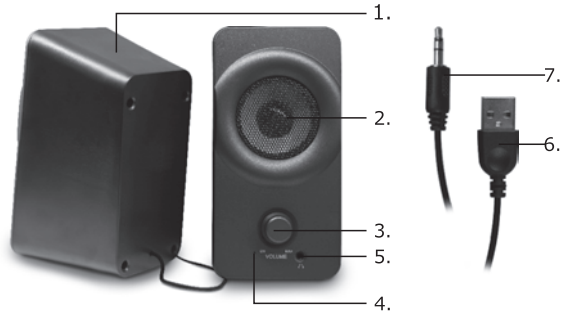

INSTRUCTION MANUAL

Read the operating instructions carefully before putting the appliance into operation and keep the instructions, the receipt and, if possible, the box with the internal packing. If you give this appliance to other people, please also pass on the operating instructions.

PARTS IDENTIFICATION

1. Left speaker
2. Right speaker
3. ON / OFF Rotary switch
  & volume adjustment
4. Power indicator light
5. Headphone jack
6. USB power cable
7. 3.5mm jack connection

SYSTEM REQUIREMENTS

Suitable for laptops, PCs and other audio players that support 3.5mm audio output connection.

HOW TO USE

1. Read all instructions carefully and keep them for future reference.
2. Remove all packing materials and keep them away from children.
3. After unpacking the device, check for possible damage. In the event of a fault or visible problem, do not use the device and contact the store where you purchased it.
4. Connect the USB power cable to your laptop or PC
5. Connect the 3.5mm jack cable to computer, or connect your headphones to the 3.5mm output for headphones on the speaker.

Connect your headphones to the headphone jack on the front of the right speaker.

6. Turn the rotary switch on cable clockwise to increase the volume and anti-clock wise to decrease the volume.

CLEANING AND CARE

1. Never immerse device in water or in any other liquid.
2. Wipe the housing of the device with a soft cloth.

STORAGE

1. Always store the device out of the reach of children.
2. Always store the device in a safe and clean place. For the better protection of the device, store it in its original packaging.

DISPOSAL OF APPLIANCE AND ACCESSORIES

This symbol appearing on the product, its accessories or accompanying manuals indicates that the product and its electronic accessories should not be disposed of with other household trash.

In order to avoid possible harmful effects on the environment or health due to uncontrolled waste disposal, please separate these products from other types of waste and recycle them.

Household users should contact either the store where they purchased this product or their local services for details of where and how they can return these products for environmentally safe recycling.

Made in China

Ιονίας Καλοχώρι, 570 09 Θεσσαλονίκη, Ελλάδα, ΤΗΛ. +30 2310 700.777
Ionias Kalochori, 570 09 Thessaloniki, Greece, TEL. +30 2310 700.777

e-mail: info@sun.gr www.nod.com.gr